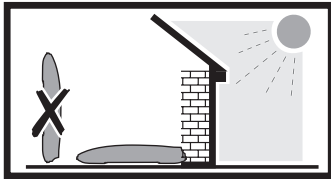

694600 → Pacific: 600

694700 → Pacific: 700

Pacific 100: 10 kg
Pacific 200: 13 kg
Pacific 500: 13 kg
Pacific 600: 12 kg
Pacific 700: 15 kg
Pacific 780: 15 kg

Max 50 kg

Max. 130 km/h

Thule One-Key System

- 544**  (x4)
- 596**  (x6)
- 588**  (x8)
- 452**  (x12)