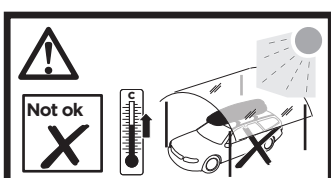

694600 → Pacific: 600

694700 → Pacific: 700

Pacific 100: 10 kg
Pacific 200: 13 kg
Pacific 500: 13 kg
Pacific 600: 12 kg
Pacific 700: 15 kg
Pacific 780: 15 kg

Max 50 kg

Max. 130 km/h

Thule One-Key System

- 544**  (x4)
- 596**  (x6)
- 588**  (x8)
- 452**  (x12)