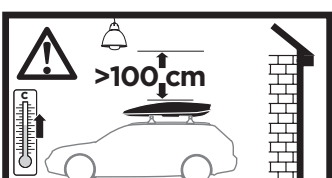

694600 → Pacific: 600

694700 → Pacific: 700

Pacific 100: 10 kg
Pacific 200: 13 kg
Pacific 500: 13 kg
Pacific 600: 12 kg
Pacific 700: 15 kg
Pacific 780: 15 kg

Max 50 kg

Max. 130 km/h

Thule One-Key System

- 544**  (x4)
- 596**  (x6)
- 588**  (x8)
- 452**  (x12)