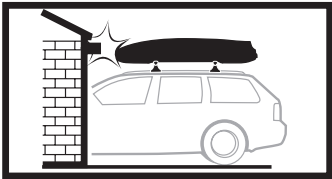

694600 → Pacific: 600

694700 → Pacific: 700

Pacific 100: 10 kg
Pacific 200: 13 kg
Pacific 500: 13 kg
Pacific 600: 12 kg
Pacific 700: 15 kg
Pacific 780: 15 kg

Max 50 kg

Max. 130 km/h

Thule One-Key System

- 544**  (x4)
- 596**  (x6)
- 588**  (x8)
- 452**  (x12)