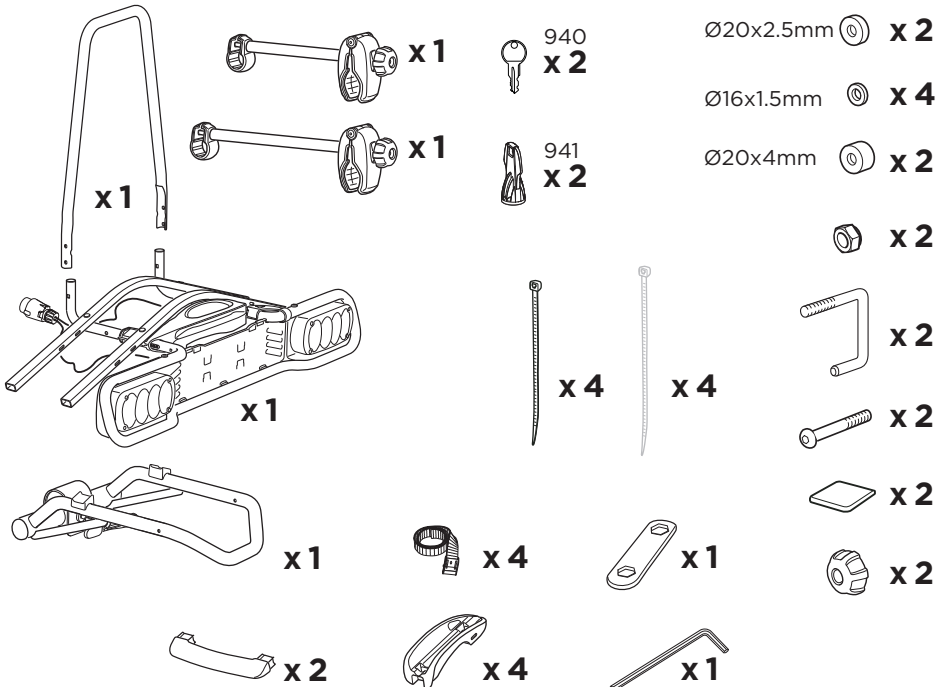

➤ Instructions

Thule EuroRide 940, 941

- EN** Tow bar-mounted bike carrier
DE Fahrradträger für die Anhängerkupplung
FR Porte-vélos sur boule d'attelage
NL Fietsdrager voor op de trekhaak
IT Portabici da installare sul gancio da traino
ES Portabicicletas de bola de remolque
PT Suporte para bicicleta para engate
SV Dragkroksmonterad cykelhållare
DK Cykelholder, der er monteret på anhængertræk
NO Hengerfestemonterte lasteholdere
FI Vetokoukkuun kiinnitettävä polkupyöräteline
ET Haakekonsule paigaldatav jalgrattahoidik
LV Uz piekabes āķa uzstādāms velosipēdu turētājs
LT Prie gražūlo tvirtinami dviračiai laikikliai
PL Bagażnik rowerowy montowany na haku holowniczym
RU Устанавливаемое на фаркопе крепление для велосипедов
UK Багажник для велосипедів, що монтується на буксирній штанзі
BG Багажник за велосипеди, монтиран на теглича
CS Nosič jízdních kol s montáží na tažné zařízení
SK Nosič bicyklov s montážou na ťažné zariadenie
SL Prtljažnik za kolesa za na vlečno kljuko
HR/BiH Nosač bicikla koji se postavlja na kuku za vuču
RO Suport pentru bicicletă montat pe bara de tracțiune
HU Vonóhorogra szerelhető kerékpártartó
EL Σχάρα ποδηλάτου κατασδόρου
TR Çeki demirine bağlanan bisiklet taşıyıcı
HE מנשא אופניים המורכב על וו הגרירה
AR حامل الدراجة للتركيب على قضيب القطر
ZH 拖杆安装式托架
JA トウバーマウント型サイクルキャリア
KO 토우바 장착 자전거 캐리어
TH ครงยึดจับจักรยานแบบติดตั้งกับอุปกรณ์ลากพ่วงท้ายรถ

Thule EuroRide 940

CITY CRASH
Complies with ISO norm

Thule EuroRide 941

CITY CRASH
Complies with ISO norm

i

i

| | | |
|--------|-------------|-------------|
| 40 kg | 14,2 kg | Max 25,8 kg |
| 50 kg | | Max 35,8 kg |
| >55 kg | | Max 36 kg |

1

2

3

-  x2
-  x2
- $\text{\O}20 \times 4 \text{mm}$  x4
-  x2
-  x1
-  x1

4

-  x2
-  x4
-  x4

5

Ø20x2.5mm