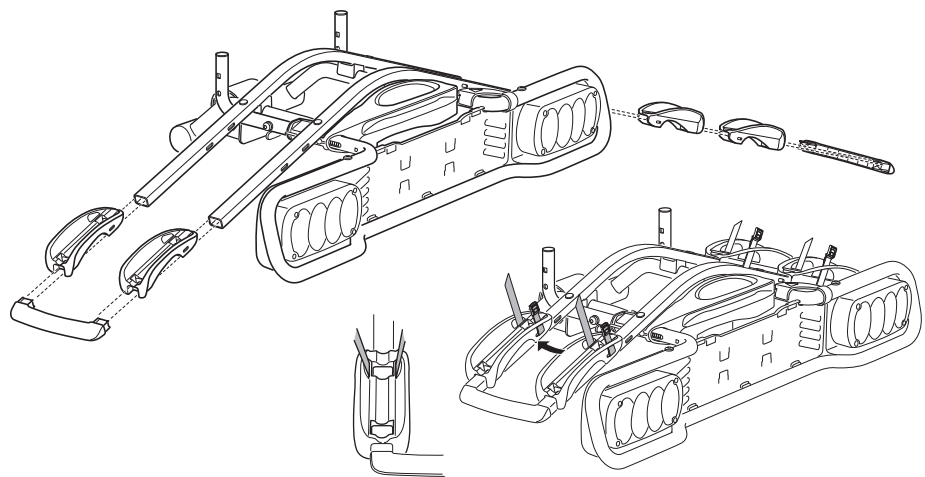

➤ Instructions

Thule EuroRide 940, 941

- EN** Tow bar-mounted bike carrier
DE Fahrradträger für die Anhängerkupplung
FR Porte-vélos sur boule d'attelage
NL Fietsdrager voor op de trekhaak
IT Portabici da installare sul gancio da traino
ES Portabicicletas de bola de remolque
PT Suporte para bicicleta para engate
SV Dragkroksmonterad cykelhållare
DK Cykelholder, der er monteret på anhængertræk
NO Hengerfestemonterte lasteholdere
FI Vetokoukkuun kiinnitettävä polkupyöräteline
ET Haakekonsule paigaldatav jalgrattahoidik
LV Uz piekabes āķa uzstādāms velosipēdu turētājs
LT Prie gražūlo tvirtinami dviračiai laikikliai
PL Bagażnik rowerowy montowany na haku holowniczym
RU Устанавливаемое на фаркопе крепление для велосипедов
UK Багажник для велосипедів, що монтується на буксирній штанзі
BG Багажник за велосипеди, монтиран на теглича
CS Nosič jízdních kol s montáží na tažné zařízení
SK Nosič bicyklov s montážou na ťažné zariadenie
SL Prtljažnik za kolesa za na vlečno kljuko
HR/BiH Nosač bicikla koji se postavlja na kuku za vuču
RO Suport pentru bicicletă montat pe bara de tracțiune
HU Vonóhorogra szerelhető kerékpártartó
EL Σχάρα ποδηλάτου κατασδόρου
TR Çeki demirine bağlanan bisiklet taşıyıcı
HE מנשא אופניים המורכב על וו הגרירה
AR حامل الدراجة للتركيب على قضيب القطر
ZH 拖杆安装式托架
JA トウバーマウント型サイクルキャリア
KO 토우바 장착 자전거 캐리어
TH ครงยึดจับจักรยานแบบติดตั้งกับอุปกรณ์ลากพ่วงท้ายรถ

Thule EuroRide 940

CITY CRASH
Complies with ISO norm

Thule EuroRide 941

CITY CRASH
Complies with ISO norm

i

i

| | | |
|--------|-------------|-------------|
| 40 kg | 14,2 kg | Max 25,8 kg |
| 50 kg | | Max 35,8 kg |
| >55 kg | | Max 36 kg |

1

2

3

-  x2
-  x2
- $\text{\O}20 \times 4 \text{mm}$  x4
-  x2
-  x1
-  x1

4

-  x2
-  x4
-  x4

5

Ø20x2.5mm