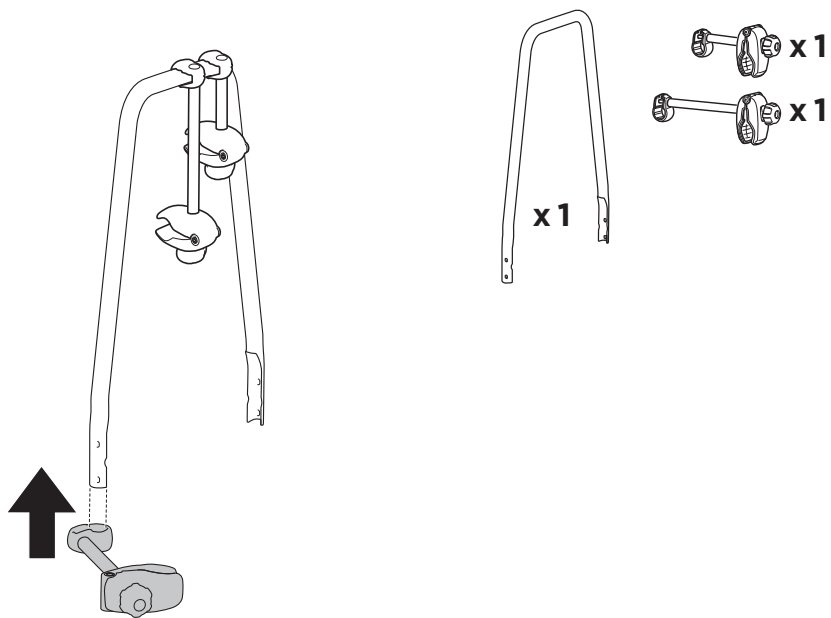

➤ Instructions

Thule EuroRide 940, 941

- EN** Tow bar-mounted bike carrier
DE Fahrradträger für die Anhängerkupplung
FR Porte-vélos sur boule d'attelage
NL Fietsdrager voor op de trekhaak
IT Portabici da installare sul gancio da traino
ES Portabicicletas de bola de remolque
PT Suporte para bicicleta para engate
SV Dragkroksmonterad cykelhållare
DK Cykelholder, der er monteret på anhængertræk
NO Hengerfestemonterte lasteholdere
FI Vetokoukkuun kiinnitettävä polkupyöräteline
ET Haakekonsule paigaldatav jalgrattahoidik
LV Uz piekabes āķa uzstādāms velosipēdu turētājs
LT Prie gražūlo tvirtinami dviračiai laikikliai
PL Bagażnik rowerowy montowany na haku holowniczym
RU Устанавливаемое на фаркопе крепление для велосипедов
UK Багажник для велосипедів, що монтується на буксирній штанзі
BG Багажник за велосипеди, монтиран на теглича
CS Nosič jízdních kol s montáží na tažné zařízení
SK Nosič bicyklov s montážou na ťažné zariadenie
SL Prtljažnik za kolesa za na vlečno kljuko
HR/BiH Nosač bicikla koji se postavlja na kuku za vuču
RO Suport pentru bicicletă montat pe bara de tracțiune
HU Vonóhorogra szerelhető kerékpártartó
EL Σχάρα ποδηλάτου κατασδόρου
TR Çeki demirine bağlanan bisiklet taşıyıcı
HE מנשא אופניים המורכב על וו הגרירה
AR حامل الدراجة للتركيب على قضيب القطر
ZH 拖杆安装式托架
JA トウバーマウント型サイクルキャリア
KO 토우바 장착 자전거 캐리어
TH ครงยึดจับจักรยานแบบติดตั้งกับอุปกรณ์ลากพ่วงท้ายรถ

Thule EuroRide 940

CITY CRASH
Complies with ISO norm

Thule EuroRide 941

CITY CRASH
Complies with ISO norm

i

i

| | | |
|--------|-------------|-------------|
| 40 kg | 14,2 kg | Max 25,8 kg |
| 50 kg | | Max 35,8 kg |
| >55 kg | | Max 36 kg |

1

2

3

-  x2
-  x2
- $\text{\O}20 \times 4 \text{mm}$  x4
-  x2
-  x1
-  x1

4

-  x2
-  x4
-  x4

5

Ø20x2.5mm