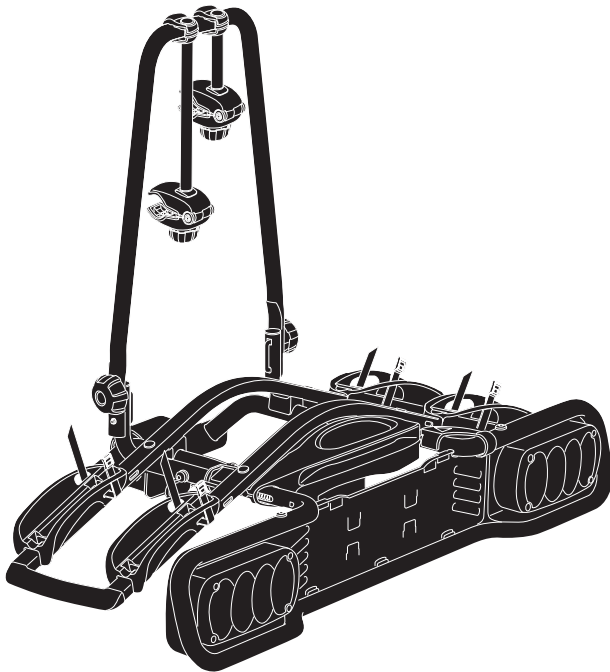

➤ Instructions

Thule EuroRide 940, 941

- EN** Tow bar-mounted bike carrier
DE Fahrradträger für die Anhängerkupplung
FR Porte-vélos sur boule d'attelage
NL Fietsdrager voor op de trekhaak
IT Portabici da installare sul gancio da traino
ES Portabicicletas de bola de remolque
PT Suporte para bicicleta para engate
SV Dragkroksmonterad cykelhållare
DK Cykelholder, der er monteret på anhængertræk
NO Hengerfestemonterte lasteholdere
FI Vetokoukkuun kiinnitettävä polkupyöräteline
ET Haakekonsule paigaldatav jalgrattahoidik
LV Uz piekabes āķa uzstādāms velosipēdu turētājs
LT Prie gražūlo tvirtinami dviračiai laikikliai
PL Bagażnik rowerowy montowany na haku holowniczym
RU Устанавливаемое на фаркопе крепление для велосипедов
UK Багажник для велосипедів, що монтується на буксирній штанзі
BG Багажник за велосипеди, монтиран на теглича
CS Nosič jízdních kol s montáží na tažné zařízení
SK Nosič bicyklov s montážou na ťažné zariadenie
SL Prtljažnik za kolesa za na vlečno kljuko
HR/BiH Nosač bicikla koji se postavlja na kuku za vuču
RO Suport pentru bicicletă montat pe bara de tracțiune
HU Vonóhorogra szerelhető kerékpártartó
EL Σχάρα ποδηλάτου κατασδόρου
TR Çeki demirine bağlanan bisiklet taşıyıcı
HE מנשא אופניים המורכב על וו הגרירה
AR حامل الدراجة للتركيب على قضيب القطر
ZH 拖杆安装式托架
JA トウバーマウント型サイクルキャリア
KO 토우바 장착 자전거 캐리어
TH ครงยึดจับจักรยานแบบติดตั้งกับอุปกรณ์ลากพ่วงท้ายรถ

Thule EuroRide 940

CITY CRASH
Complies with ISO norm

Thule EuroRide 941

CITY CRASH
Complies with ISO norm

i

i

| | | |
|--------|-------------|-------------|
| 40 kg | 14,2 kg | Max 25,8 kg |
| 50 kg | | Max 35,8 kg |
| >55 kg | | Max 36 kg |

1

2

3

-  x2
-  x2
- $\text{\O}20 \times 4 \text{mm}$  x4
-  x2
-  x1
-  x1

4

-  x2
-  x4
-  x4

5

Ø20x2.5mm