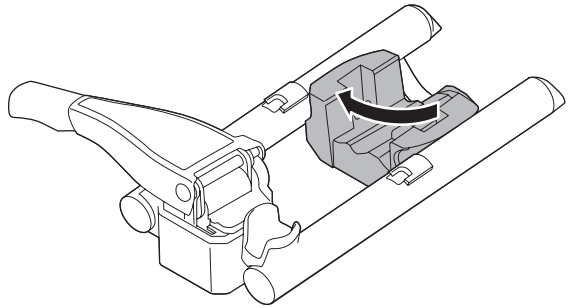

THULE[®]
SWEDEN

Thule EasyFold XT Loading Ramp

➤ Instructions

1,3 kg

933400

C.20180115
501-8187-04

Bring your life
thule.com

3