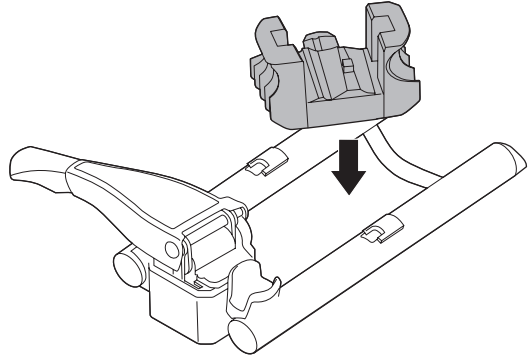

THULE[®]
SWEDEN

Thule EasyFold XT Loading Ramp

➤ Instructions

1,3 kg

933400

C.20180115
501-8187-04

Bring your life
thule.com

3