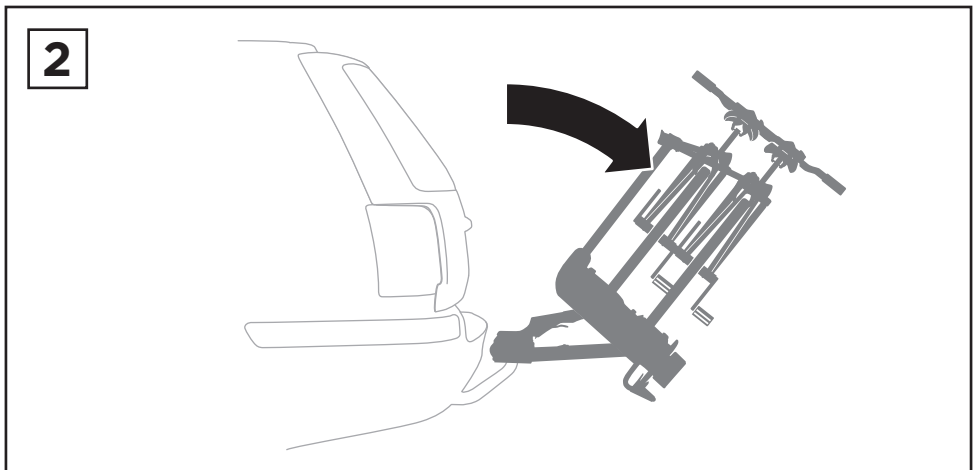

THULE[®]
SWEDEN

Thule EasyFold XT Loading Ramp

➤ Instructions

1,3 kg

933400

C.20180115
501-8187-04

Bring your life
thule.com

3