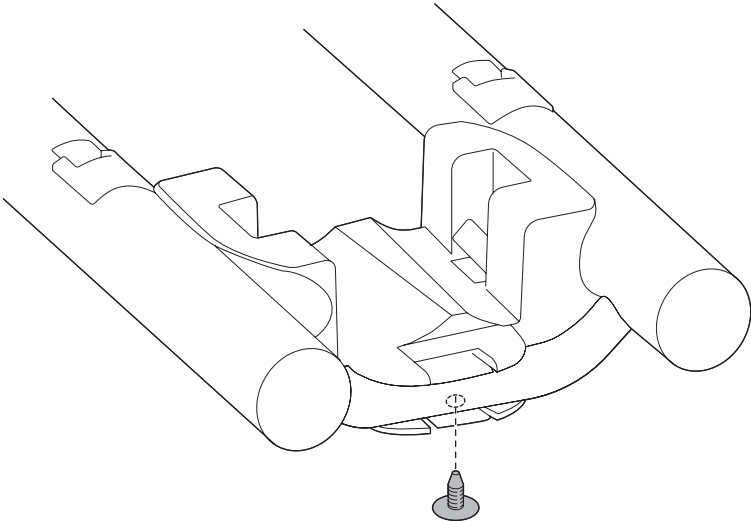

THULE[®]
SWEDEN

Thule EasyFold XT Loading Ramp

➤ Instructions

1,3 kg

933400

C.20180115
501-8187-04

Bring your life
thule.com

3