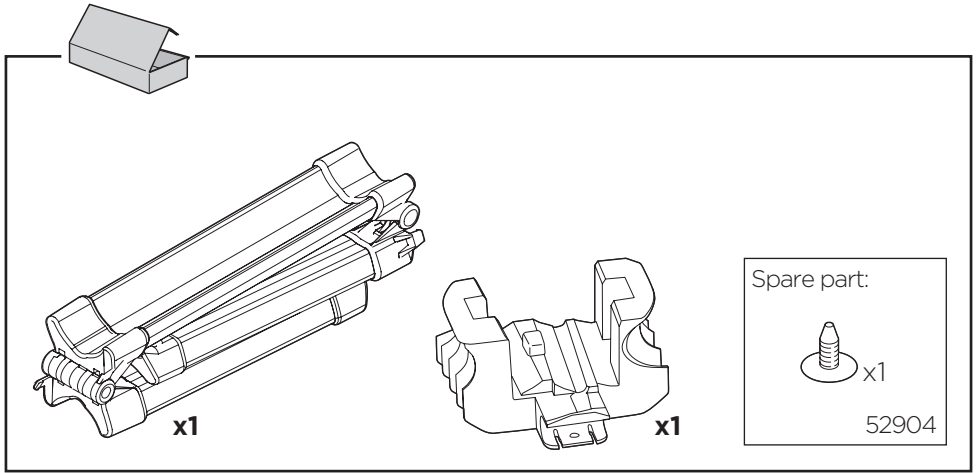

THULE[®]
SWEDEN

Thule EasyFold XT Loading Ramp

➤ Instructions

1,3 kg

933400

C.20180115
501-8187-04

Bring your life
thule.com

3