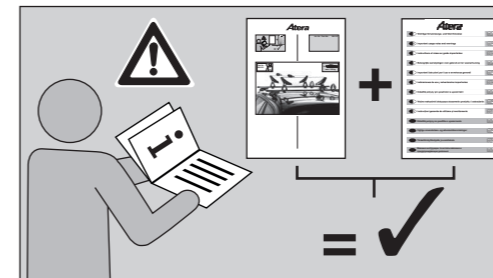

Atera

2

Atera

Art.-Nr. / Part-No.: 089 033

Part-No. :
089 033

1x 
max. 100 kg

Atera
GERMAN ENGINEERING

Atera GmbH
Im Herrach 1
D-88299 Leutkirch
Internet: www.atera.de