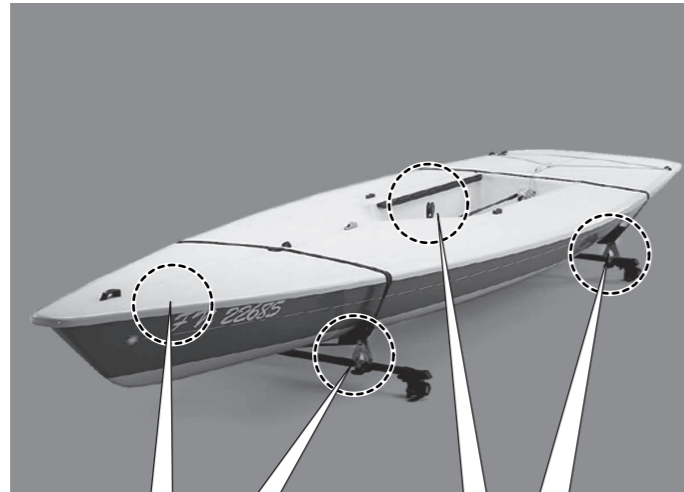

Atera

2

Atera

Art.-Nr. / Part-No.: 089 033

Part-No. :
089 033

1x 
max. 100 kg

Atera
GERMAN ENGINEERING

Atera GmbH
Im Herrach 1
D-88299 Leutkirch
Internet: www.atera.de