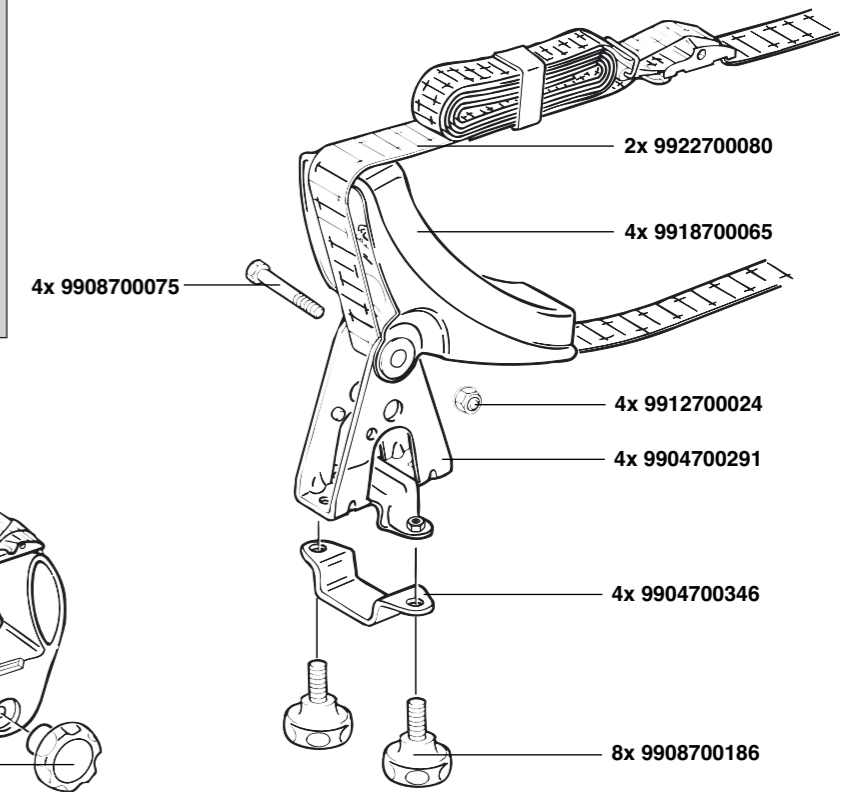

D Ersatzteilübersicht
GB Spare part overview
F Liste des pièces détachées
NL Overzicht van de reserveonderdelen
I Panoramica pezzi di ricambio
E Resumen de piezas
CZ Přehled náhradních dílů
PL Zestawienie części zamiennych
RO Prezentarea generală a pieselor de schimb
SK Prehľad náhradných súčastí
DK Reservedelsoversigt
FIN Varaosat
RUS обзор запасных частей