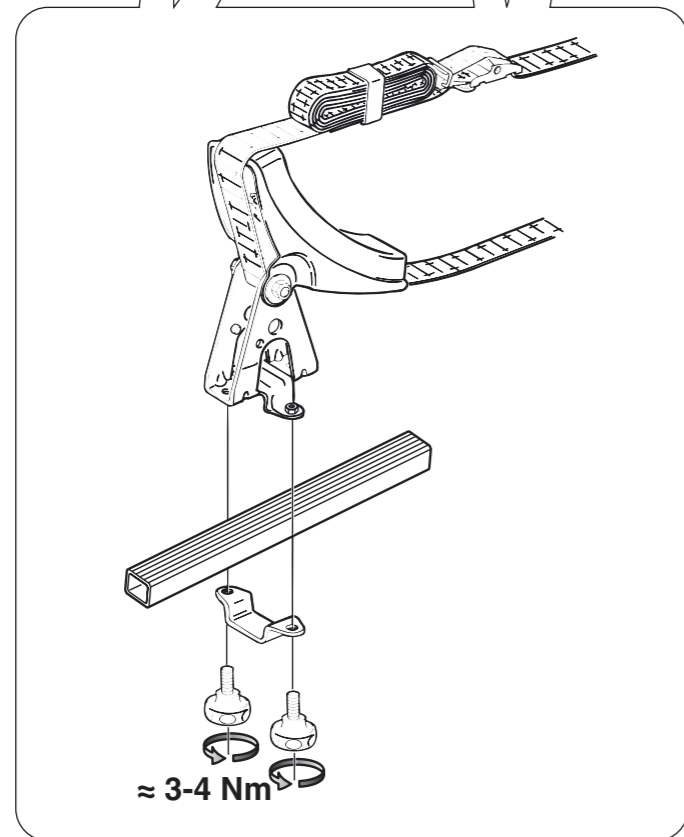

Atera

2

Atera

Art.-Nr. / Part-No.: 089 033

Part-No. :
089 033

1x 
max. 100 kg

Atera
GERMAN ENGINEERING

Atera GmbH
Im Herrach 1
D-88299 Leutkirch
Internet: www.atera.de