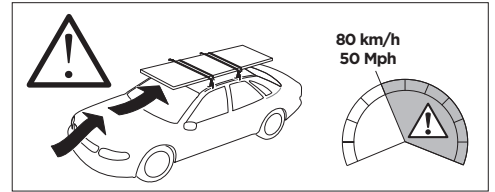

1

Kit 187009

VW California T5 & T6, 4-dr Bus, 03-15 / 15-
VW Transporter T5 & T6, 4-dr Van, 03-15 / 15-
VW Caravelle T5 & T6, 4-dr Bus, 03-15 / 15-
VW Shuttle T5 & T6, 4-dr Bus, 03-15 / 15-

ISO 11154-E

This kit is only for vehicles with T-Profile.