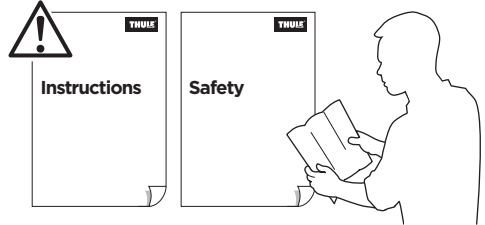

EN Roof mounted load carrier
DE Lastenträger zur Dachmontage
FR Barre de toit
NL Dakdrager
IT Barra portatutto da installare sul tetto
ES Portaequipajes de techo
PT Barra para montagem no tejadilho
SV Takmonterad lasthållare
DK Tagmonteret lastholder
NO Takmontert lasteholder
FI Katolle asennettava teline
ET Katusele paigaldatav katuseraam
LV Uz jumta uzstādāms kravas turētājs
LT Ant stogo tvirtinamas krovinijų laikiklis
PL Uchwyt na bagażnik bazowy montowany na dachu
RU Багажник на крышу
UK Багажник для даху
BG Багажник, монтиран върху покрива
CS Nosič pro montáž na střeche
SK Strešný nosič
SL Nosilec za strešni prtljajnik
HR/BIH Krovni nosač tereta

RO Suport încarcătură montat pe acoperiș
HU Tetőre szerelhető csomagszállító
EL Σχάρα οροφής για μεταφορά φορτίου
TR Araç üstüne bağlanan yük taşıyıcı

HE מנשא מטען לגג הרכב
AR حامل نقل مثبت على السقف

ZH 顶置行李架
JA ルーフマウント型ロードキャリア
KO 루프 장착 화물 캐리어
TH โครงยึดของบรรทุกแบบติดตั้งบนหลังคา

CITY CRASH

Complies with ISO norm

ISO 11154-E