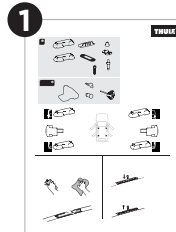

2

> Instructions

Thule Edge Fixpoint
720700

EN Roof mounted load carrier
DE Lastenträger zur Dachmontage
FR Barre de toit
NL Dakdrager
IT Barra portatutto da installare sul tetto
ES Portaequipajes de techo
PT Barra para montagem no tejadilho
SV Takmonterad lasthållare
DK Tagmonteret lastholder
NO Takmontert lasteholder
FI Katolle asennettava teline
ET Katusele paigaldatav katuseraam
LV Uz jumta uzstādāms kravas turētājs
LT Ant stogo tvirtinamas krovinijų laikiklis
PL Uchwyt na bagażnik bazowy montowany na dachu
RU Багажник на крышу
UK Багажник для даху
BG Багажник, монтиран върху покрива
CS Nosič pro montáž na střeche
SK Strešný nosič
SL Nosilec za strešni prtljajnik
HR/BIH Krovni nosač tereta

RO Suport încarcătură montat pe acoperiș
HU Tetőre szerelhető csomagszállító
EL Σχάρα οροφής για μεταφορά φορτίου
TR Araç üstüne bağlanan yük taşıyıcı

HE מנשא מטען לגג הרכב
AR حامل نقل مثبت على السقف

ZH 顶置行李架
JA ルーフマウント型ロードキャリア
KO 루프 장착 화물 캐리어
TH โครงยึดของบรรทุกแบบติดตั้งบนหลังคา