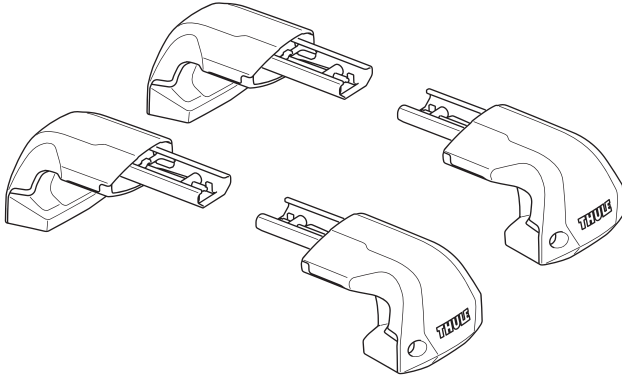

RO Suport încarcătură montat pe acoperiș
HU Tetőre szerelhető csomagszállító
EL Σχάρα οροφής για μεταφορά φορτίου
TR Araç üstüne bağlanan yük taşıyıcı

HE מנשא מטען לגג הרכב
AR حامل نقل مثبت على السقف

ZH 顶置行李架
JA ルーフマウント型ロードキャリア
KO 루프 장착 화물 캐리어
TH โครงยึดของบรรทุกแบบติดตั้งบนหลังคา

CITY CRASH

Complies with ISO norm

ISO 11154-E

i

6 kg
13,2 lbs

i

Max 130 km/h
80 Mph

80 km/h
50 Mph

> Mounting Tutorial
 Thule Edge Fixpoint

2
FOOT PACK

BAR **3**

BAR **3**

1

A

B

2