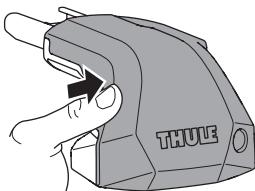

> Mounting Tutorial
 Thule Edge Fixpoint

2
FOOT PACK

BAR **3**

BAR **3**

1

A

B

2