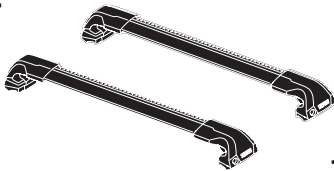

2

> Instructions

Thule Edge Fixpoint
720700

EN Roof mounted load carrier
DE Lastenträger zur Dachmontage
FR Barre de toit
NL Dakdrager
IT Barra portatutto da installare sul tetto
ES Portaequipajes de techo
PT Barra para montagem no tejadilho
SV Takmonterad lasthållare
DK Tagmonteret lastholder
NO Takmontert lasteholder
FI Katolle asennettava teline
ET Katusele paigaldatav katuseraam
LV Uz jumta uzstādāms kravas turētājs
LT Ant stogo tvirtinamas krovinijų laikiklis
PL Uchwyt na bagażnik bazowy montowany na dachu
RU Багажник на крышу
UK Багажник для даху
BG Багажник, монтиран върху покрива
CS Nosič pro montáž na střeche
SK Strešný nosič
SL Nosilec za strešni prtljajnik
HR/BIH Krovni nosač tereta

RO Suport încarcătură montat pe acoperiș
HU Tetőre szerelhető csomagszállító
EL Σχάρα οροφής για μεταφορά φορτίου
TR Araç üstüne bağlanan yük taşıyıcı

HE מנשא מטען לגג הרכב
AR حامل نقل مثبت على السقف

ZH 顶置行李架
JA ルーフマウント型ロードキャリア
KO 루프 장착 화물 캐리어
TH โครงยึดของบรรทุกแบบติดตั้งบนหลังคา

CITY CRASH

Complies with ISO norm

ISO 11154-E

i

6 kg
13,2 lbs

i

Max 130 km/h
80 Mph

80 km/h
50 Mph