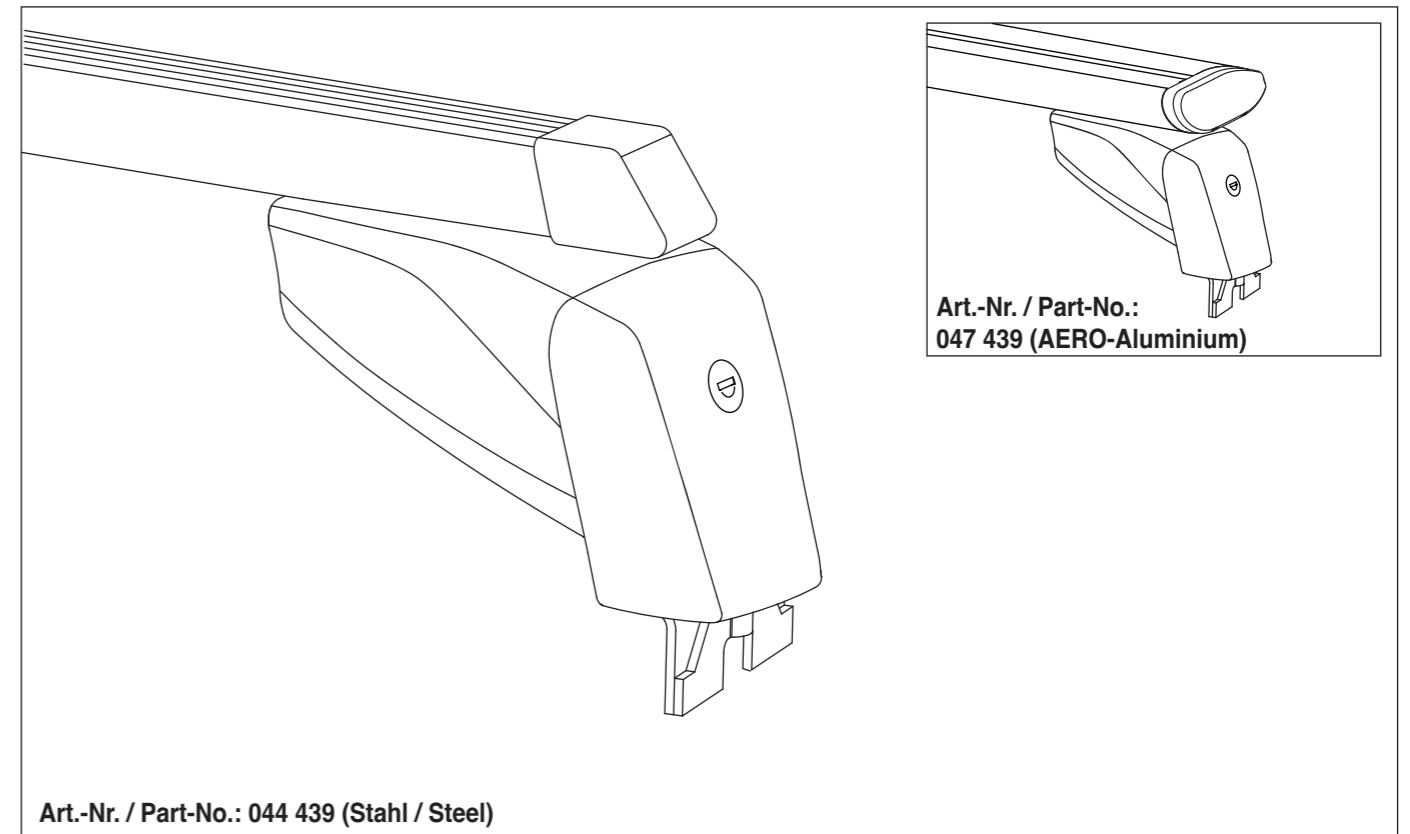

Atera SIGNO

Mercedes Benz
EQE (V295) 04/2022 -

5

6

nur bei Art.Nr.: 047 439
only for part no.: 047 439
A- 8828700068
B- 9945700223
C1- 8828700062
C2- 8828700063

- 1- 9945700092
- 2- 9919700143
- 3- 9945700105
- 4- 9912700051
- 5- 9918701344
- 6- 9918701357
- 7- 9910700004
- 8- 9908700044
- 9a- 9908700420
- 9b- 9910700005
- 10- 9922700204
- 11- 9908700010
- 12- 9918701345
- 13a- 9949701704
- 13b- 9949701703
- 13c- 9949701703
- 13d- 9949701704

7

Atera SIGNO

Mercedes Benz
EQE (V295) 04/2022 -

Art. Nr. / Part-No. : 044 439
Art. Nr. / Part-No. : 047 439

Art.-Nr. / Part-No.: 044 439 (Stahl / Steel)

Atera
GERMAN ENGINEERING
Atera GmbH
Im Herrach 1
D-88299 Leutkirch
Internet: www.atera.de