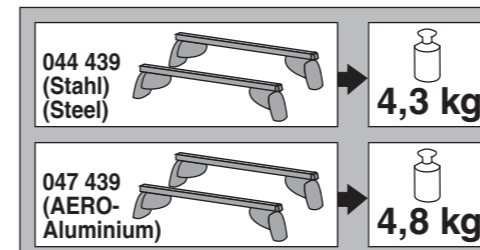

7

Atera SIGNO

Mercedes Benz
EQE (V295) 04/2022 -

Art. Nr. / Part-No. : 044 439
Art. Nr. / Part-No. : 047 439

Art.-Nr. / Part-No.: 044 439 (Stahl / Steel)

Atera
GERMAN ENGINEERING
Atera GmbH
Im Herrach 1
D-88299 Leutkirch
Internet: www.atera.de