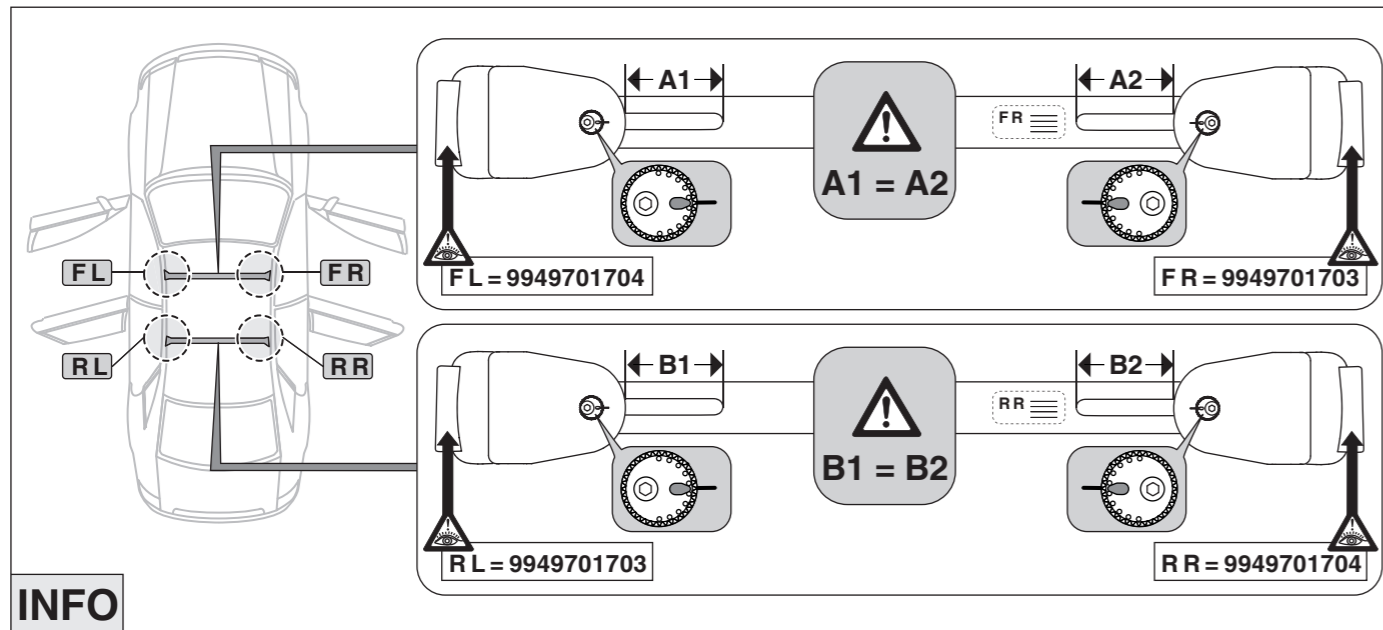

Atera SIGNO

Mercedes Benz
EQE (V295) 04/2022 -

Atera SIGNO

Mercedes Benz
EQE (V295) 04/2022 -