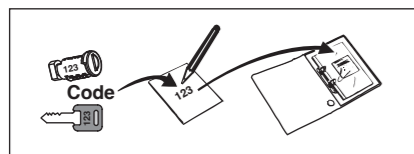

Atera SIGNO

Mercedes Benz
EQE (V295) 04/2022 -

5

6

nur bei Art.Nr.: 047 439
only for part no.: 047 439
A- 8828700068
B- 9945700223
C1- 8828700062
C2- 8828700063

- 1- 9945700092
- 2- 9919700143
- 3- 9945700105
- 4- 9912700051
- 5- 9918701344
- 6- 9918701357
- 7- 9910700004
- 8- 9908700044
- 9a- 9908700420
- 9b- 9910700005
- 10- 9922700204
- 11- 9908700010
- 12- 9918701345
- 13a- 9949701704
- 13b- 9949701703
- 13c- 9949701703
- 13d- 9949701704