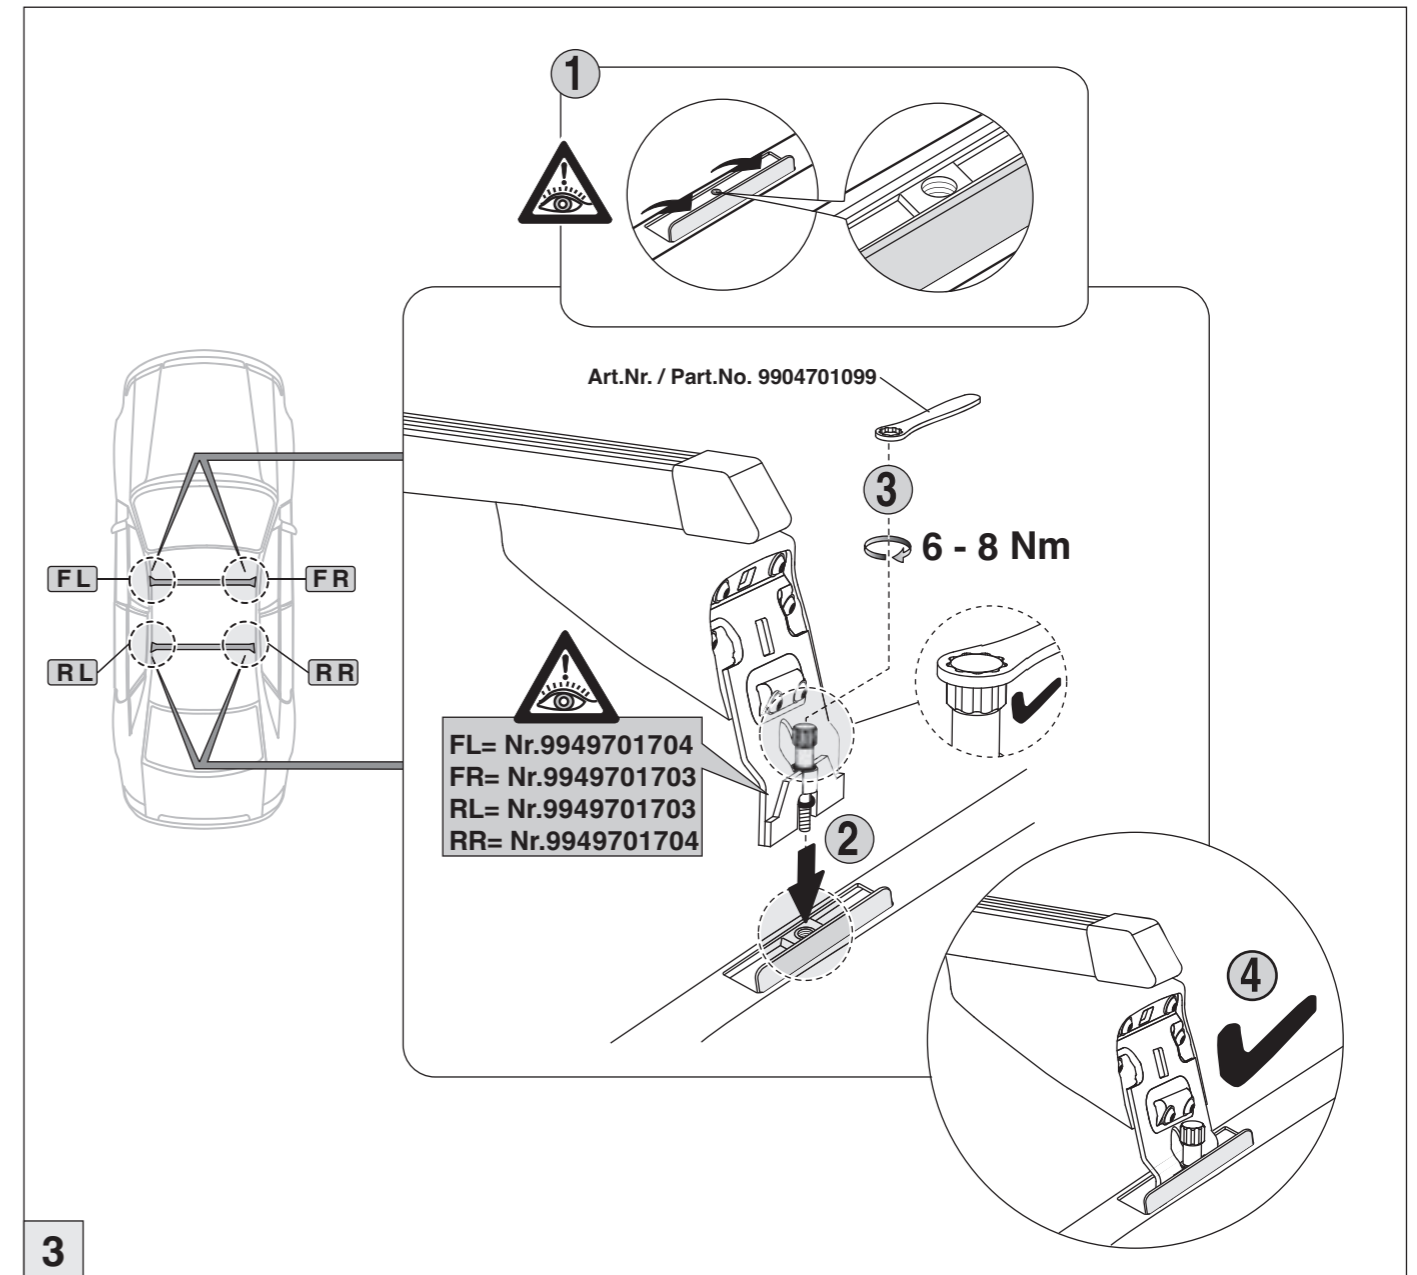

Atera SIGNO

Mercedes Benz
EQE (V295) 04/2022 -

Atera SIGNO

Mercedes Benz
EQE (V295) 04/2022 -

INFO

1

2

3

4