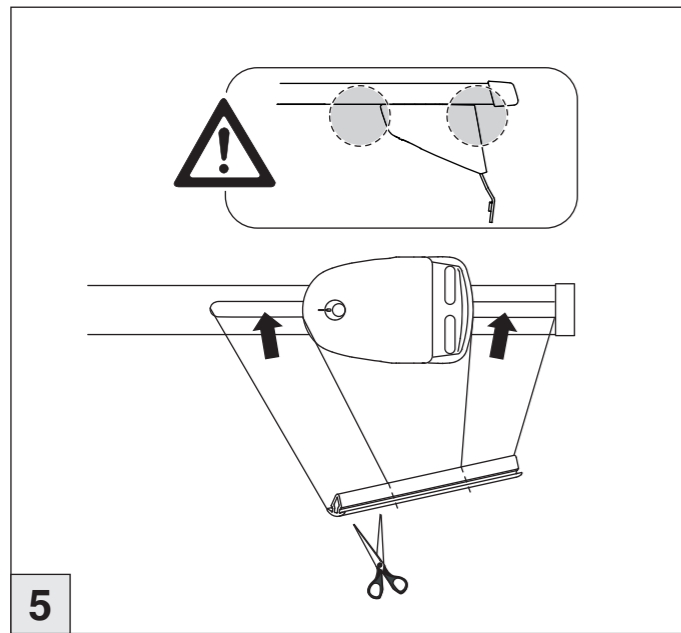

Atera SIGNO

Mercedes Benz
EQE (V295) 04/2022 -

5

6

nur bei Art.Nr.: 047 439
only for part no.: 047 439
A- 8828700068
B- 9945700223
C1- 8828700062
C2- 8828700063

- 1- 9945700092
- 2- 9919700143
- 3- 9945700105
- 4- 9912700051
- 5- 9918701344
- 6- 9918701357
- 7- 9910700004
- 8- 9908700044
- 9a- 9908700420
- 9b- 9910700005
- 10- 9922700204
- 11- 9908700010
- 12- 9918701345
- 13a- 9949701704
- 13b- 9949701703
- 13c- 9949701703
- 13d- 9949701704