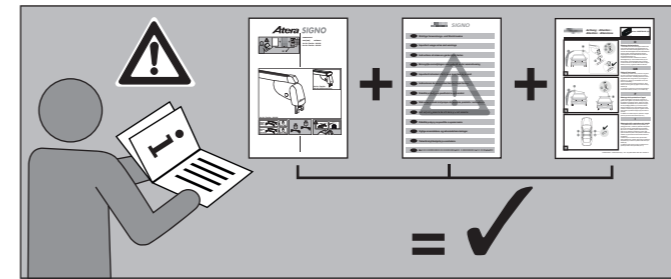

Atera SIGNO

Mercedes Benz
EQE (V295) 04/2022 -

Art. Nr. / Part-No. : 044 439
Art. Nr. / Part-No. : 047 439

Art.-Nr. / Part-No.: 044 439 (Stahl / Steel)