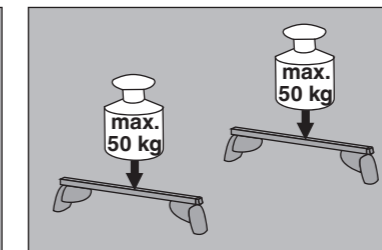

7

Atera SIGNO

Mercedes Benz
EQE (V295) 04/2022 -

Art. Nr. / Part-No. : 044 439
Art. Nr. / Part-No. : 047 439

Art.-Nr. / Part-No.: 044 439 (Stahl / Steel)

Atera
GERMAN ENGINEERING
Atera GmbH
Im Herrach 1
D-88299 Leutkirch
Internet: www.atera.de