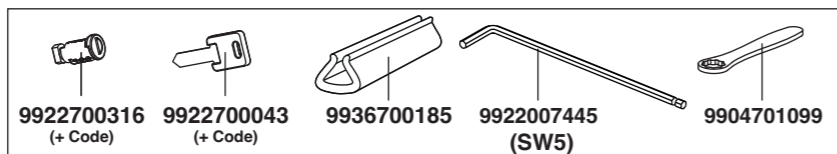

Atera SIGNO

Mercedes Benz
EQE (V295) 04/2022 -

5

6

nur bei Art.Nr.: 047 439
only for part no.: 047 439
A- 8828700068
B- 9945700223
C1- 8828700062
C2- 8828700063

- 1- 9945700092
- 2- 9919700143
- 3- 9945700105
- 4- 9912700051
- 5- 9918701344
- 6- 9918701357
- 7- 9910700004
- 8- 9908700044
- 9a- 9908700420
- 9b- 9910700005
- 10- 9922700204
- 11- 9908700010
- 12- 9918701345
- 13a- 9949701704
- 13b- 9949701703
- 13c- 9949701703
- 13d- 9949701704

7

Atera SIGNO

Mercedes Benz
EQE (V295) 04/2022 -

Art. Nr. / Part-No. : 044 439
Art. Nr. / Part-No. : 047 439

Art.-Nr. / Part-No.: 044 439 (Stahl / Steel)

Atera
GERMAN ENGINEERING
Atera GmbH
Im Herrach 1
D-88299 Leutkirch
Internet: www.atera.de