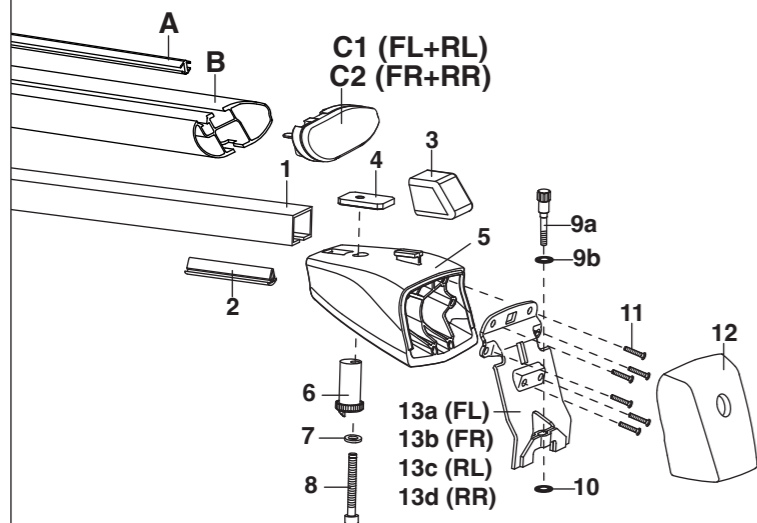

Atera SIGNO

Mercedes Benz
EQE (V295) 04/2022 -

5

6

nur bei Art.Nr.: 047 439
only for part no.: 047 439
A- 8828700068
B- 9945700223
C1- 8828700062
C2- 8828700063

- 1- 9945700092
- 2- 9919700143
- 3- 9945700105
- 4- 9912700051
- 5- 9918701344
- 6- 9918701357
- 7- 9910700004
- 8- 9908700044
- 9a- 9908700420
- 9b- 9910700005
- 10- 9922700204
- 11- 9908700010
- 12- 9918701345
- 13a- 9949701704
- 13b- 9949701703
- 13c- 9949701703
- 13d- 9949701704

7

Atera SIGNO

Mercedes Benz
EQE (V295) 04/2022 -

Art. Nr. / Part-No. : 044 439
Art. Nr. / Part-No. : 047 439

Art.-Nr. / Part-No.: 044 439 (Stahl / Steel)

Atera
GERMAN ENGINEERING
Atera GmbH
Im Herrach 1
D-88299 Leutkirch
Internet: www.atera.de