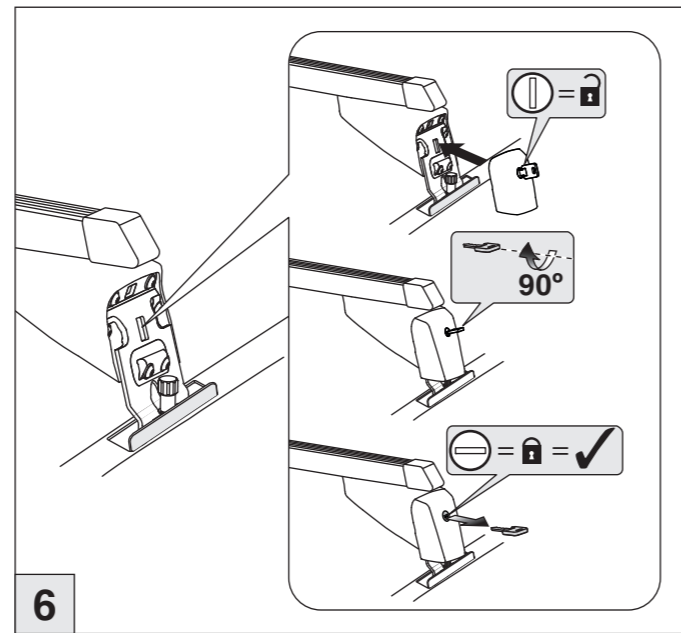

Atera SIGNO

Mercedes Benz
EQE (V295) 04/2022 -

5

6

nur bei Art.Nr.: 047 439
only for part no.: 047 439
A- 8828700068
B- 9945700223
C1- 8828700062
C2- 8828700063

- 1- 9945700092
- 2- 9919700143
- 3- 9945700105
- 4- 9912700051
- 5- 9918701344
- 6- 9918701357
- 7- 9910700004
- 8- 9908700044
- 9a- 9908700420
- 9b- 9910700005
- 10- 9922700204
- 11- 9908700010
- 12- 9918701345
- 13a- 9949701704
- 13b- 9949701703
- 13c- 9949701703
- 13d- 9949701704

7

Atera SIGNO

Mercedes Benz
EQE (V295) 04/2022 -

Art. Nr. / Part-No. : 044 439
Art. Nr. / Part-No. : 047 439

Art.-Nr. / Part-No.: 044 439 (Stahl / Steel)

Atera
GERMAN ENGINEERING
Atera GmbH
Im Herrach 1
D-88299 Leutkirch
Internet: www.atera.de