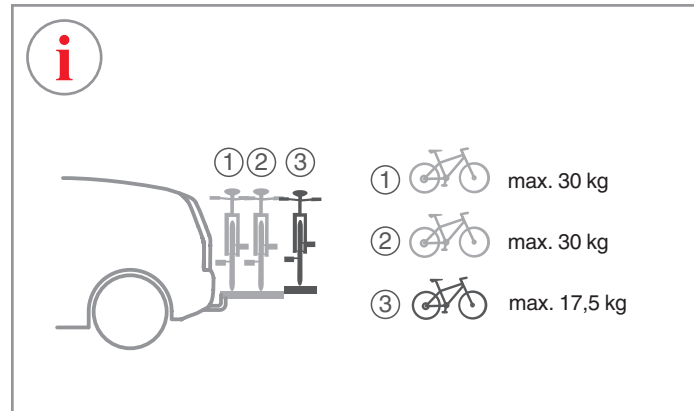

# STRADA TRAIL

**Atera**

096992263300

990870044400

SW4

992270005400

991870116200

883070089700