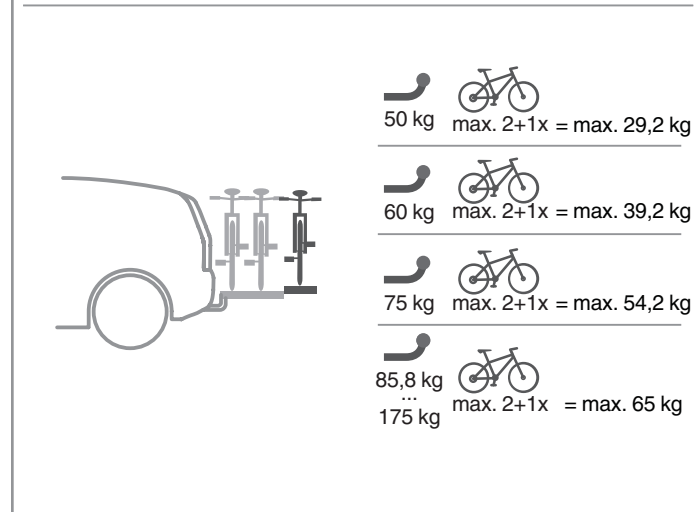

# STRADA TRAIL

**Atera**

096992263300

990870044400

SW4

992270005400

991870116200

883070089700

990800753100

991200556700

991870116000

i

Ref.-Nr. 9925700586

Art.-Nr.: 022 790

Ref.-Nr. 9925700613

Art.-Nr.: 022 792