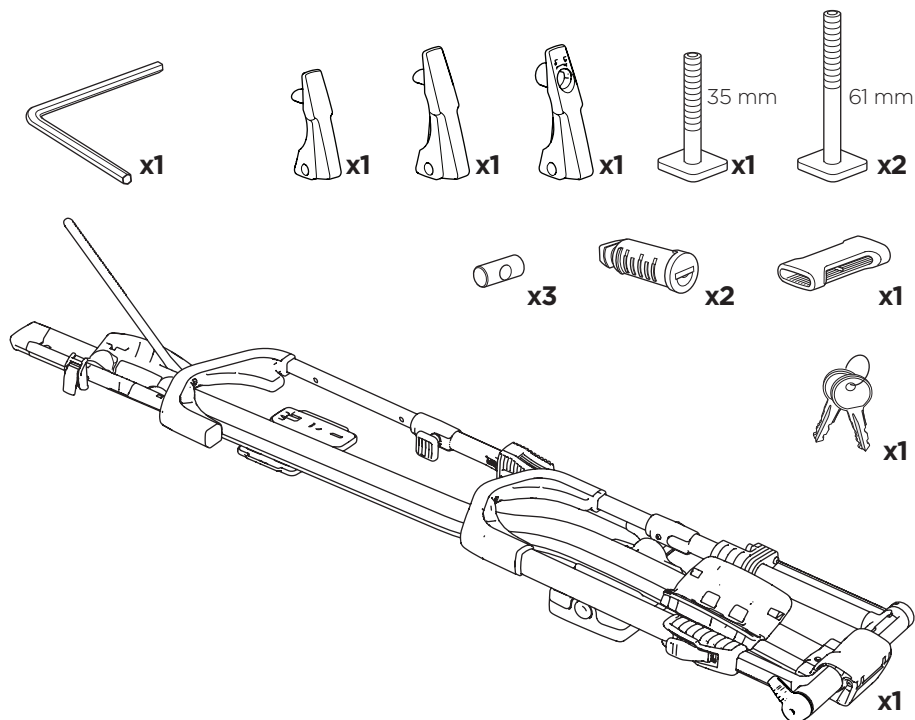

1. **EN** Roof-mounted bike carrier
   DE Dachfahrradträger
   FR Porte-vélo sur le toit
   NL Fietsdrager voor op het dak
   IT Portabici da installare sul tetto
   ES Portabicicletas de techo
   PT Suporte para bicicleta para teto
   SV Takmonterad cykelhållare
   DK Tagmonteret cykelholder
   NO Takmonterte lasteholdere
   FI Katolle asennettava polkupyöräteline
   ET Katusele paigaldatav jalgrattahoidik
   LV Uz jumta uzstādāms velosipēdu turētājs
   LT Ant stogo tvirtinami dviračių laikikliai
   PL Bagażnik rowerowy montowany na dachu
   RU Устанавливаемое на крыше крепление для велосипедов
   UK Багажник для велосипедів, що монтується на даху
   BG Покривен багажник за велосипеди
   CS Nosič jízdních kol s montáží na střechu
   SK Nosič bicyklov s montážou na strechu
2. **SL** Nosilec za kolesa
   HR/BiH Krovni nosač bicikla
   RO Suport pentru bicicletă montat pe pavilion
   HU Tetőre szerelhető kerékpártartó
   EL Σχάρα ποδηλάτου οροφής
   TR Araç üstüne bağlanan bisiklet taşıyıcı
3. **HE** מחזק אופניים המורכב על הגג
   AR حامل الدراجة للتثبيت على السقف
4. **ZH** 頂置自行車架
   JA ルーフマウント型サイクルキャリア
   KO 지붕 장착 자전거 캐리어
   TH โครงยึดจับจักรยานแบบติดตั้งบนหลังคา

CITY CRASH

Complies with ISO norm