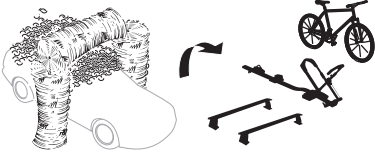

➤ Instructions

Thule UpRide
599

- EN** Roof-mounted bike carrier
DE Dachfahrradträger
FR Porte-vélo sur le toit
NL Fietsdrager voor op het dak
IT Portabici da installare sul tetto
ES Portabicicletas de techo
PT Suporte para bicicleta para teto
SV Takmonterad cykelhållare
DK Tagmonteret cykelholder
NO Takmonterte lasteholdere
FI Katolle asennettava polkupyöräteline
ET Katusele paigaldatav jalgrattahoidik
LV Uz jumta uzstādāms velosipēdu turētājs
LT Ant stogo tvirtinami dviračių laikikliai
PL Bagażnik rowerowy montowany na dachu
RU Устанавливаемое на крыше крепление для велосипедов
UK Багажник для велосипедів, що монтується на даху
BG Покривен багажник за велосипеди
CS Nosič jízdních kol s montáží na střechu
SK Nosič bicyklov s montážou na strechu
- SL** Nosilec za kolesa
HR/BiH Krovni nosač bicikla
RO Suport pentru bicicletă montat pe pavilion
HU Tetőre szerelhető kerékpártartó
EL Σχάρα ποδηλάτου οροφής
TR Araç üstüne bağlanan bisiklet taşıyıcı
- HE** מחזק אופניים המורכב על הגג
AR حامل الدراجة للتثبيت على السقف
- ZH** 頂置自行車架
JA ルーフマウント型サイクルキャリア
KO 지붕 장착 자전거 캐리어
TH โครงยึดจับจักรยานแบบติดตั้งบนหลังคา

CITY CRASH

Complies with ISO norm

Max
20 kg

7,7 kg

Thule Bike Rack Around-the-Bar Adapter

8898

Thule UpRide 599 Fit Table

i

20x20 mm T-screw (included)

Thule WingBar/
SlideBar/AeroBar
or other 20 mm T-track

➔ **4** - **5** ➔ **9**

Square bars

Aluminium bars

➔ **6** - **8** ➔ **9**

4

5