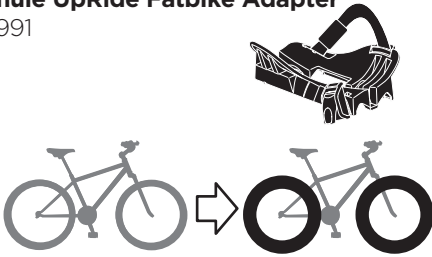

EN Accessories
DE Zubehör
FR Accessoires
NL Accessoires
IT Accessori
ES Accesorios
PT Acessórios
SV Tillbehör

DK Tilbehør
NE Tilbehør
FI Lisävarusteet
ET Lisavarustus
LV Piederumi
LT Priedai
PL Akcesoria
RU Аксессуары

UK Аксессуары
BG Принадлежности
CS Doplòky
SK Príslušenstvo
SL Dodatki
HR/BIH Dodaci
RO Accesorii
HU Tartozékok

EL Εξαρτήματα
TR Aksesuarlar
AR الملحقات
HE אביזרים
ZH 附件
JA アクセサリー
KO 액세서리
TH อุปกรณ์เสริม

Thule UpRide Fatbike Adapter
5991

Thule T-track Adapter 30x24mm
889-1

Thule Bike Rack Around-the-Bar Adapter
8898